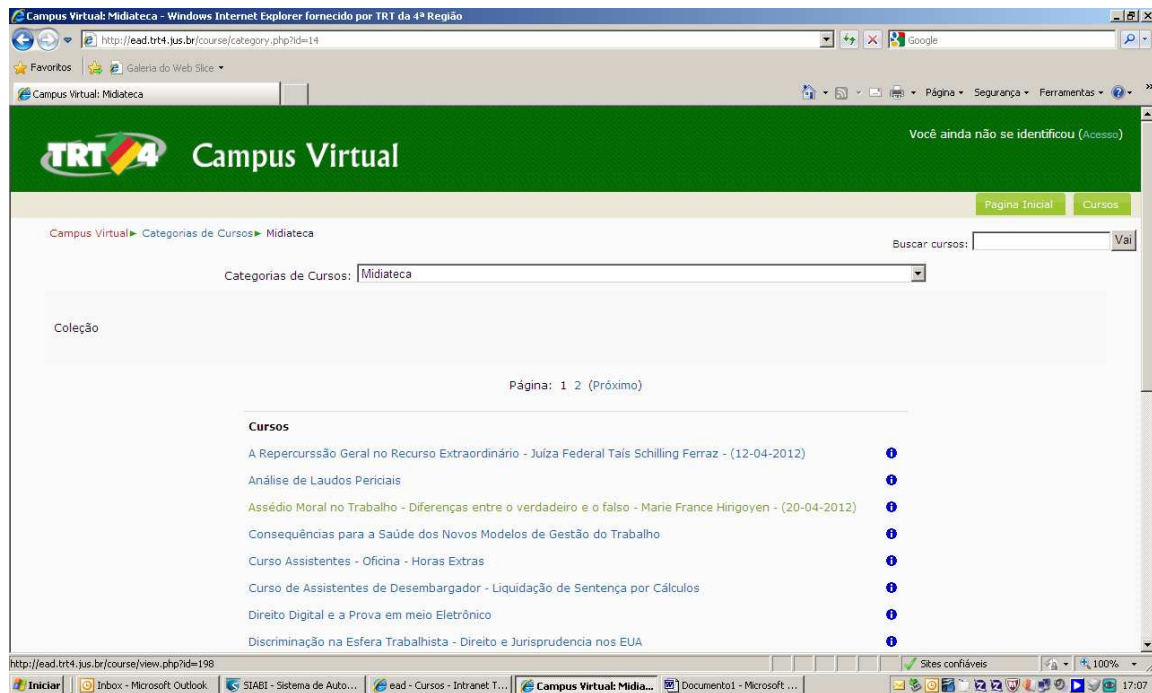

Intranet > Cursos : Clicar em 'Educação a distância'

Clicar em 'Acesso ao Moodle'

Preencher os dados de 'Nome de usuário' e 'Senha'

Selecionar 'Mediateca'

Selecionar o curso desejado

Você tem certeza que quer fazer a inscrição neste curso?  
Responder: SIM

Clicar sobre o ícone de vídeo