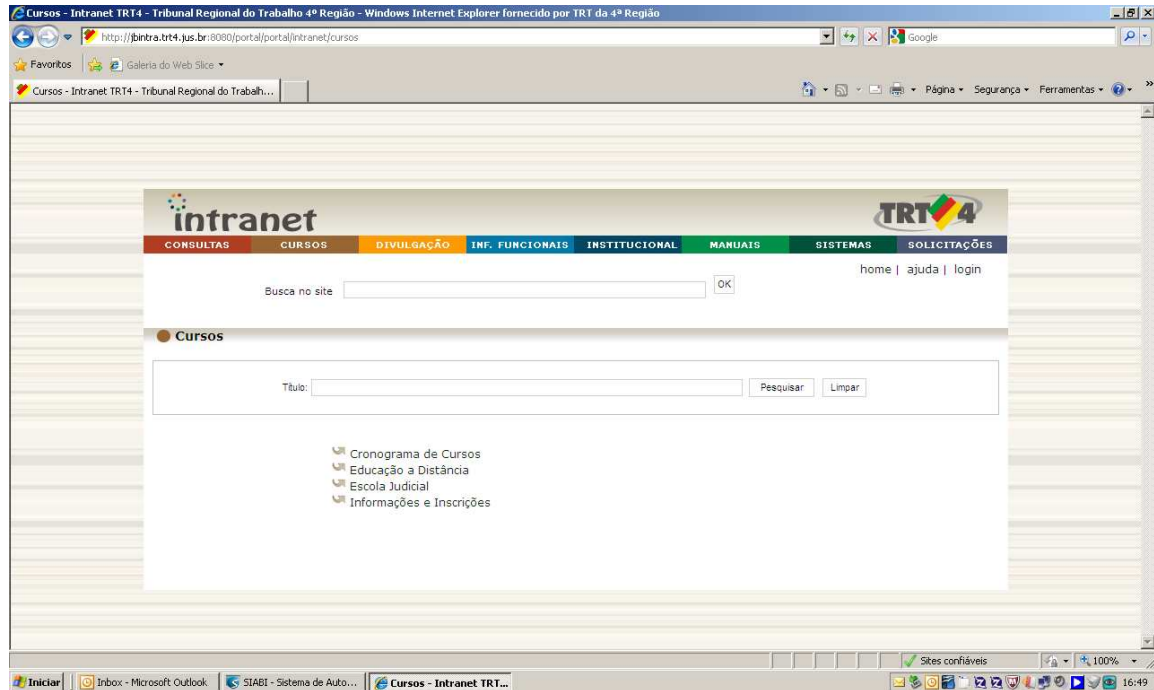

Intranet > Cursos : Clicar em 'Educação a distância'

Clicar em 'Acesso ao Moodle'

Preencher os dados de 'Nome de usuário' e 'Senha'

Selecionar 'Mediateca'

Selecionar o curso desejado

Você tem certeza que quer fazer a inscrição neste curso?  
Responder: SIM

Clicar sobre o ícone de vídeo